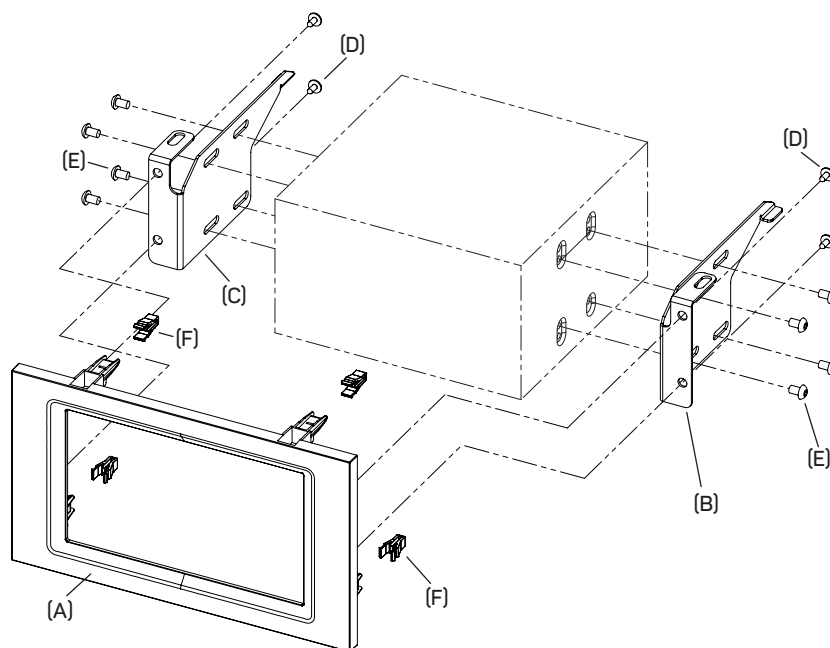

Radioblende 2-DIN / Facia Plate 2-DIN
Radioblende 2-DIN mit Ablagefach / Facia Plate 2-DIN with pocket

381190-46-1
281190-46-1

Mercedes Actros (MP4/BM963) 2011->

- D** EINBAUANLEITUNG
- GB** INSTALLATION INSTRUCTIONS
- E** INSTRUCCIONES DE MONTAJE
- F** INSTRUCTIONS DE MONTAGE
- I** ISTRUZIONI DI MONTAGGIO
- P** INSTRUÇÕES DE MONTAGEM
- NL** INBOUW-INSTRUCTIE
- DK** MONTERINGSVEJLEDNING
- N** MONTERINGSVEILEDNING
- S** MONTERINGSANVISNING
- SF** ASENNUSOHJE
- CZ** CZ NÁVOD K MONTÁŽI
- H** BESZERELÉSI UTASÍTÁS
- PL** PL INSTRUKCJA ZABUDOWY
- RO** INSTRUCȚIUNI DE MONTAJ

381190-46-1

- (A) Facia Plate
- (B) Mounting Bracket Right
- (C) Mounting Bracket Left
- (D) Self-Tapping Screw with Collar
- (E) Flat Headed Screw
- (F) Clip

(G) Pocket (nur/only : 281190-46-1)

281190-46-1