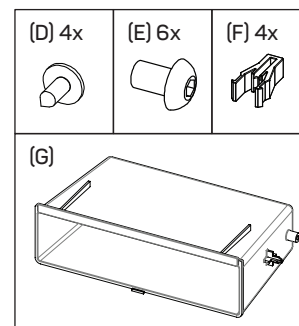

Radioblende 2-DIN / Facia Plate 2-DIN
Radioblende 2-DIN mit Ablagefach / Facia Plate 2-DIN with pocket

381190-46-1
281190-46-1

Mercedes Actros (MP4/BM963) 2011->

- D** EINBAUANLEITUNG
- GB** INSTALLATION INSTRUCTIONS
- E** INSTRUCCIONES DE MONTAJE
- F** INSTRUCTIONS DE MONTAGE
- I** ISTRUZIONI DI MONTAGGIO
- P** INSTRUÇÕES DE MONTAGEM
- NL** INBOUW-INSTRUCTIE
- DK** MONTERINGSVEJLEDNING
- N** MONTERINGSVEILEDNING
- S** MONTERINGSANVISNING
- SF** ASENNUSOHJE
- CZ** CZ NÁVOD K MONTÁŽI
- H** BESZERELÉSI UTASÍTÁS
- PL** PL INSTRUKCJA ZABUDOWY
- RO** INSTRUCȚIUNI DE MONTAJ

381190-46-1

- (A) Facia Plate
- (B) Mounting Bracket Right
- (C) Mounting Bracket Left
- (D) Self-Tapping Screw with Collar
- (E) Flat Headed Screw
- (F) Clip

(G) Pocket (nur/only : 281190-46-1)

281190-46-1