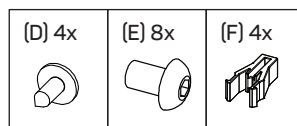

Radioblende 2-DIN / Facia Plate 2-DIN
Radioblende 2-DIN mit Ablagefach / Facia Plate 2-DIN with pocket

381190-46-1
281190-46-1

Mercedes Actros (MP4/BM963) 2011->

- D** EINBAUANLEITUNG
- GB** INSTALLATION INSTRUCTIONS
- E** INSTRUCCIONES DE MONTAJE
- F** INSTRUCTIONS DE MONTAGE
- I** ISTRUZIONI DI MONTAGGIO
- P** INSTRUÇÕES DE MONTAGEM
- NL** INBOUW-INSTRUCTIE
- DK** MONTERINGSVEJLEDNING
- N** MONTERINGSVEILEDNING
- S** MONTERINGSANVISNING
- SF** ASENNUSOHJE
- CZ** CZ NÁVOD K MONTÁŽI
- H** BESZERELÉSI UTASÍTÁS
- PL** PL INSTRUKCJA ZABUDOWY
- RO** INSTRUCȚIUNI DE MONTAJ

381190-46-1

- (A) Facia Plate
- (B) Mounting Bracket Right
- (C) Mounting Bracket Left
- (D) Self-Tapping Screw with Collar
- (E) Flat Headed Screw
- (F) Clip

(G) Pocket (nur/only : 281190-46-1)

281190-46-1